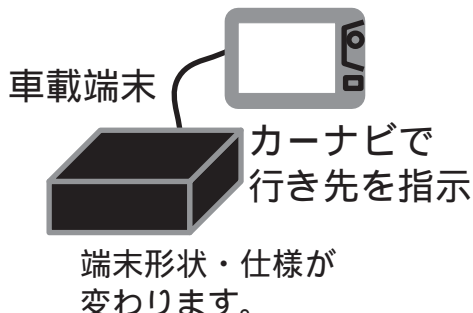

・カーナビ対応

・その他

バーコードリーダ
ハンディターミナル
各種センサ 等

これらには別途開発費が
必要な場合があります。
お問い合わせ下さい。