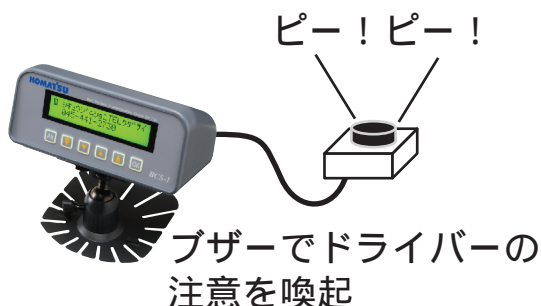

《さらに進んだご利用方法》

・ブザー対応